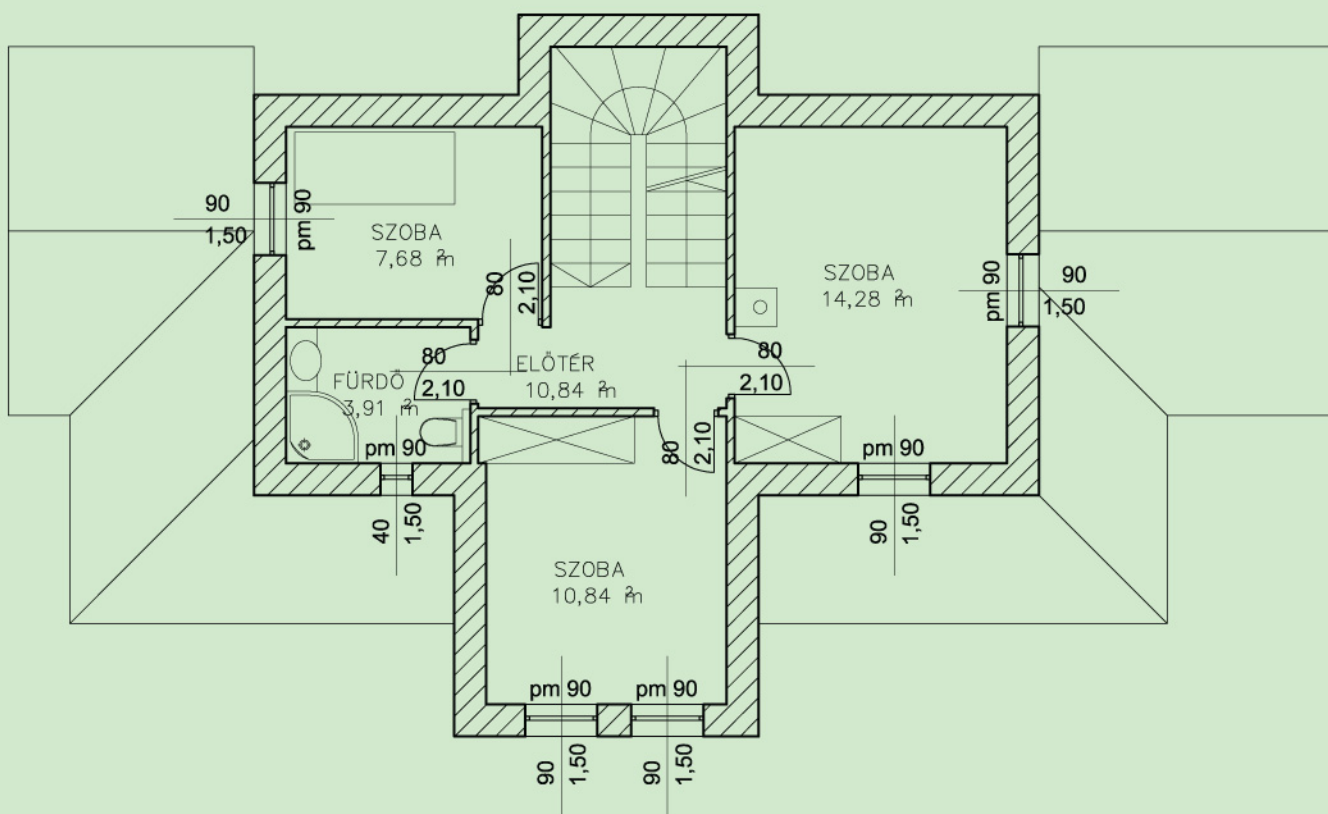

2 szobás kialakítás

SMARAGD LAKÁS

9

Emelet alaprajz / M 1:100

3 szobás kialakítás

APARTMANHÁZAK

10

Makett, felülnézet