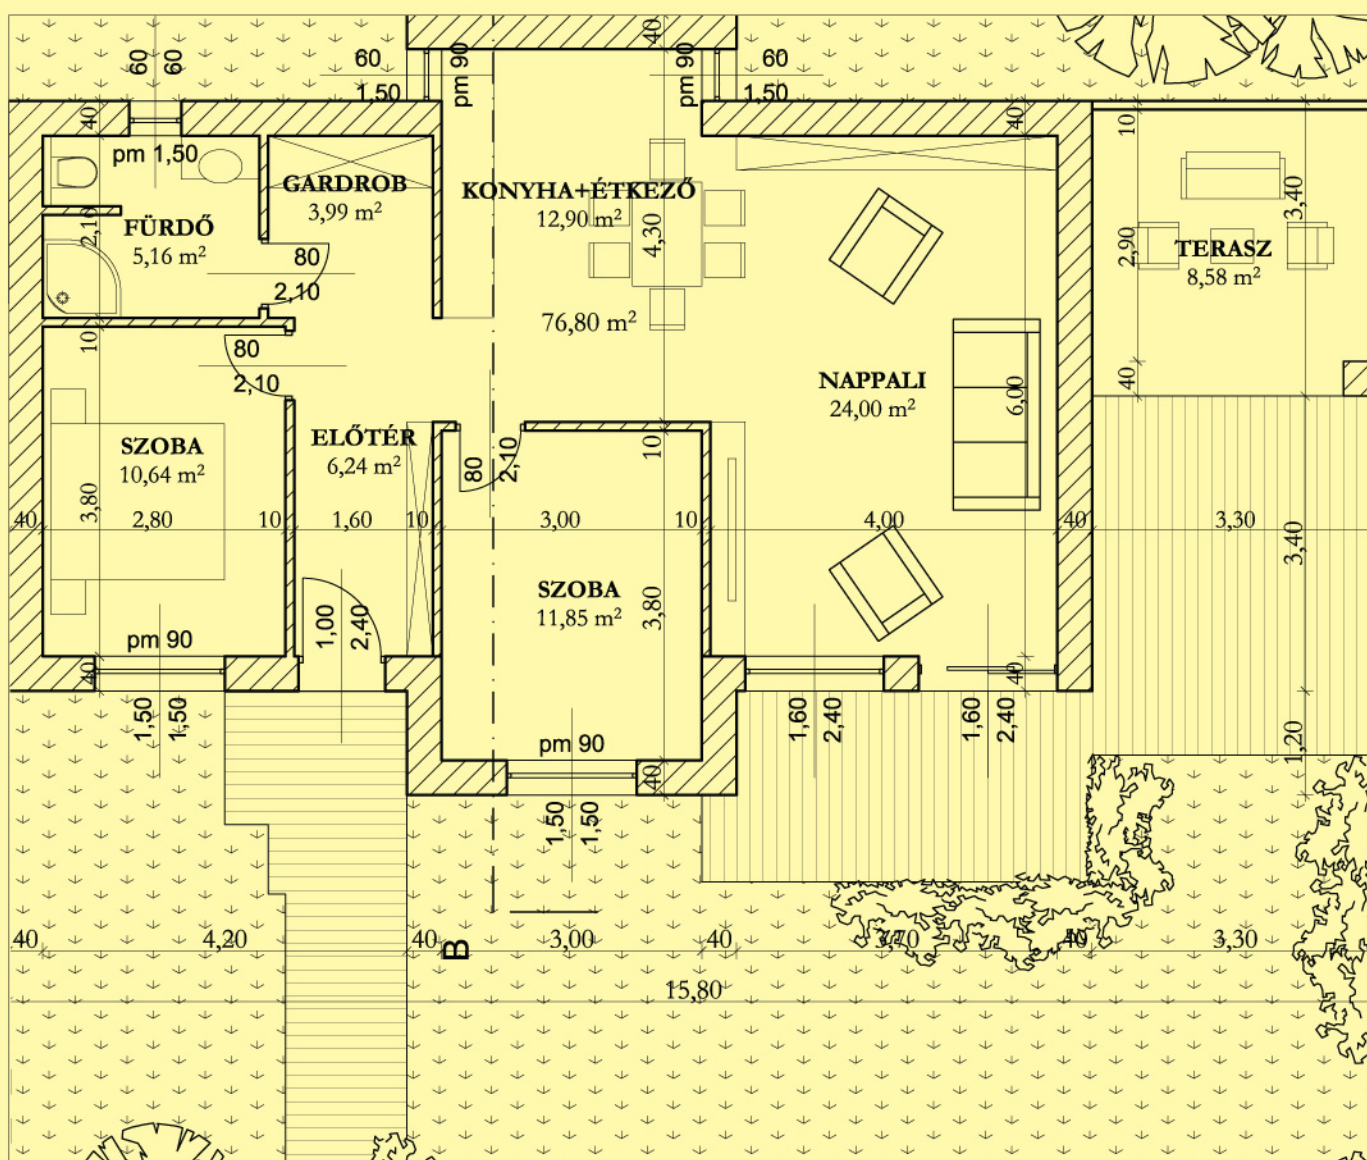

SZŐLŐSKERT APARTMANHÁZAK

WWW.BELLACASA.HU

H-7020 Dunaföldvár, Szőlőskertek utca
06 30 280 3645

RUBIN LAKÁS

2

Földszint alaprajz / M 1:100

TOPÁZ I. LAKÁS

3

Földszint alaprajz / M 1:100

TOPÁZ II. LAKÁS

4

Földszint alaprajz / M 1:100

ZAFÍR LAKÁS

5

Földszint alaprajz / M 1:100

ZAFÍR LAKÁS